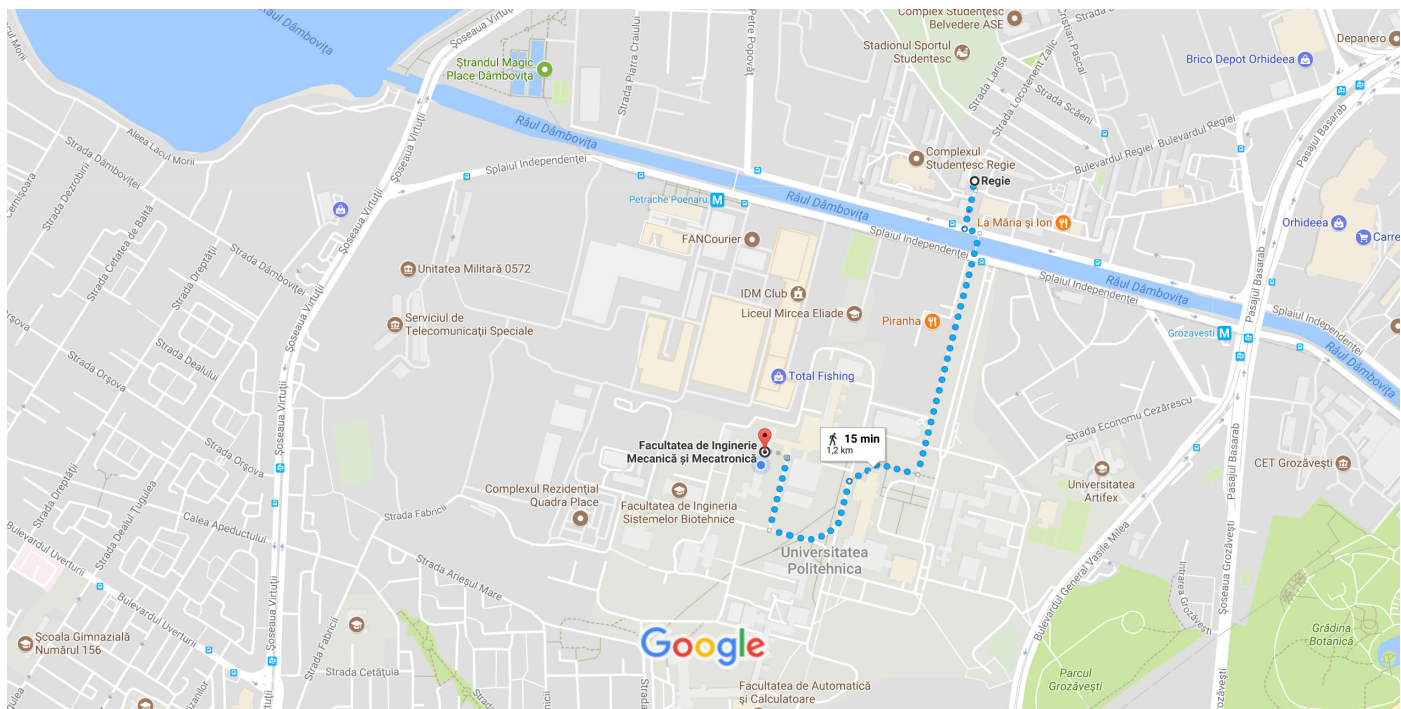

Regie, București către Facultatea de Inginerie Mecanică și Mecatronică

Pe jos 1,2 km, 15 min

Date cartografice ©2017 Google 100 m

Regie

Utilizați cu prudență - pot exista erori sau secțiuni care nu sunt potrivite pentru mersul pe jos.

București

- ↑ 1. Mergeți spre sud-est 18 m
- ➔ 2. Virați la dreapta spre Splaiul Independenței 83 m
- 3. Virați la stânga pe Splaiul Independenței 32 m
- ➔ 4. Virați la dreapta 500 m
- ➔ 5. Virați la dreapta 150 m
- 6. Virați la stânga 250 m
- ➔ 7. Virați la dreapta 150 m

Facultatea de Inginerie Mecanică și Mecatronică

Universitatea Politehnica, Splaiul Independenței 313, București 060042

Aceste indicații au ca scop unic planificarea. Se poate să constatați că proiectele de construcție, traficul, vremea sau alte evenimente pot determina condițiile de trafic să difere față de rezultatele oferite de hărți; prin urmare, planificarea traseului trebuie efectuată ținând cont de cele menționate. Trebuie să respectați toate semnele de circulație și anunțurile referitoare la traseul dvs.