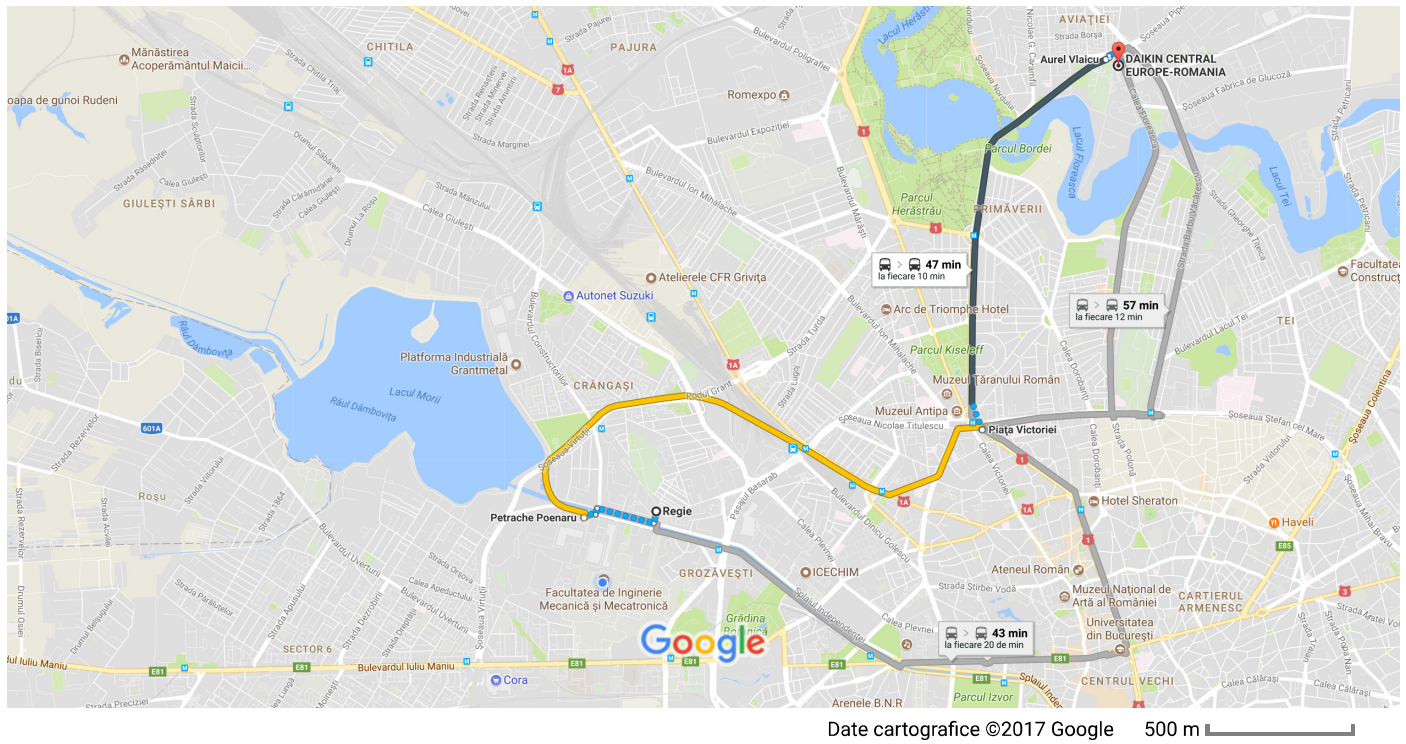

Regie, București către DAIKIN CENTRAL EUROPE-ROMANIA

11:36 – 12:23 (47 min)

Date cartografice ©2017 Google 500 m

11:36 ○ Regie

București

🚶 Pe jos

Aproximativ 8 min , 650 m

Utilizați cu prudență - pot exista erori sau secțiuni care nu sunt potrivite pentru mersul pe jos.

↑ Mergeți spre sud-est

18 m

➡ Virați la dreapta spre Splaiul Independenței

83 m

➡ Virați la dreapta pe Splaiul Independenței

500 m

↶ Virați la stânga pe Pod Semănătoarea

55 m

➡ Virați la dreapta pe Splaiul Independenței

[i](#) Destinația va fi pe stânga

28 m

11:54 ○ Petrache Poenaru

🚇 M1 Dristor 2

9 min (4 opriri)

Serviciu furnizat de Metrorex

Informații despre bilete