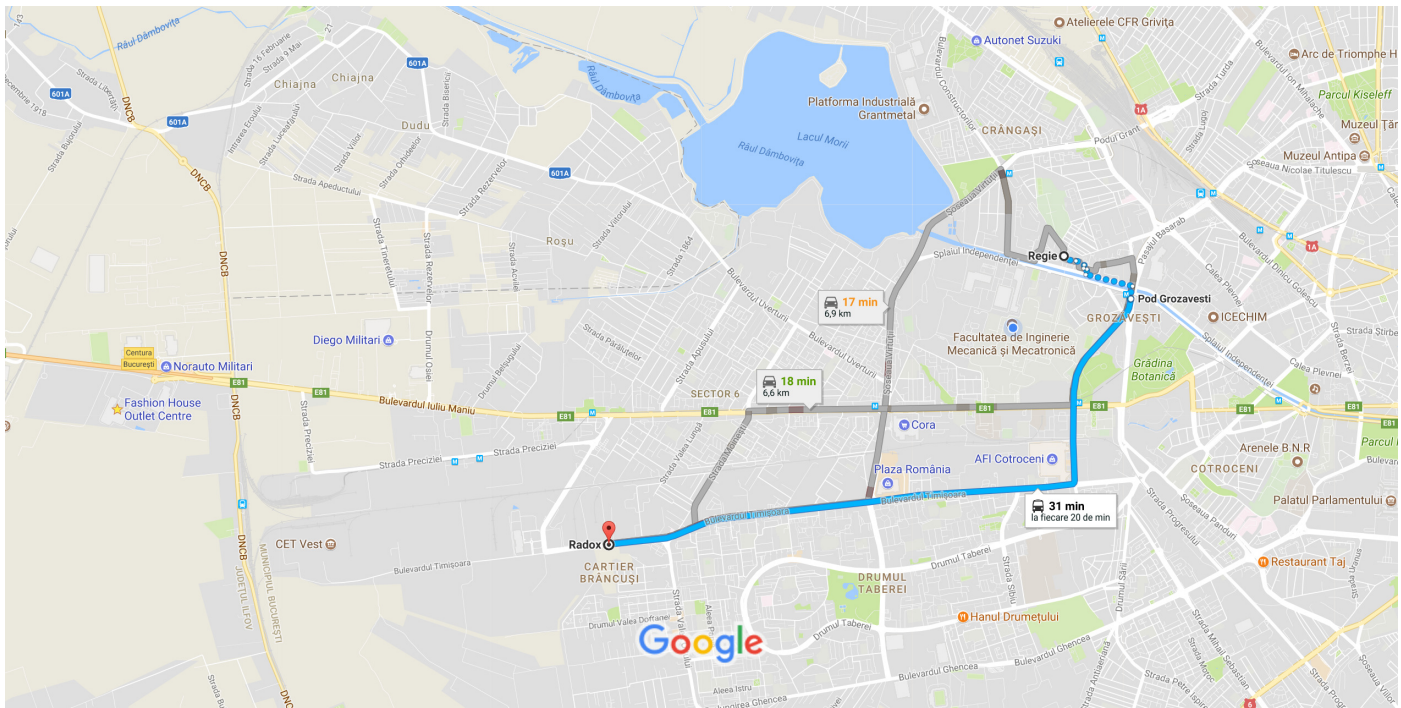

Regie, București, Municipiul București către Radox, Bulevardul Timișoara, București

11:20 – 11:51 (31 min)

Date cartografice ©2017 Google 500 m

11:20 ○ Regie

- București
- Pe jos
 - Aproximativ 11 min , 800 m
 - Utilizați cu prudență - pot exista erori sau secțiuni care nu sunt potrivite pentru mersul pe jos.
- Mergeți spre sud-est
 - _____ 18 m
- Virați la stânga spre Splaiul Independenței
 - _____ 97 m
- Virați la stânga spre Splaiul Independenței
 - _____ 6 m
- Virați la dreapta spre Splaiul Independenței
 - _____ 80 m
- Virați la dreapta spre Splaiul Independenței
 - _____ 28 m
- Virați la stânga spre Splaiul Independenței
 - _____ 31 m
- Virați la dreapta spre Splaiul Independenței
 - _____ 44 m
- Virați la stânga pe Splaiul Independenței
 - _____ 400 m
- Virați la dreapta pe Bulevardul General Vasile Milea
 - _____ 110 m
- Destinația va fi pe stânga

11:31 ○ Pod Grozavesti

🚋 35 Depou Militari

20 min (10 opriri)

Serviciu furnizat de RATB

Informații despre bilete

11:51 ○ Radox

11:51 ● Radox

Bulevardul Timișoara, București